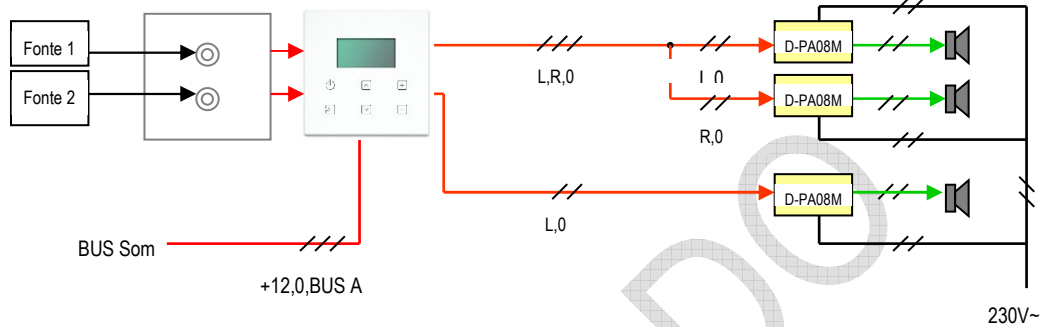

UNION EUROPEA
Fundo Europeu de Desenvolvimento Regional

DIN Rail D-PA08M

Amplificador áudio mono 8 W.

Instalação Típica:

Esquema de Ligação:

Perigo de choque eléctrico!
Desligar a alimentação antes de qualquer intervenção.
Manuseio apenas por pessoas qualificadas e autorizadas.