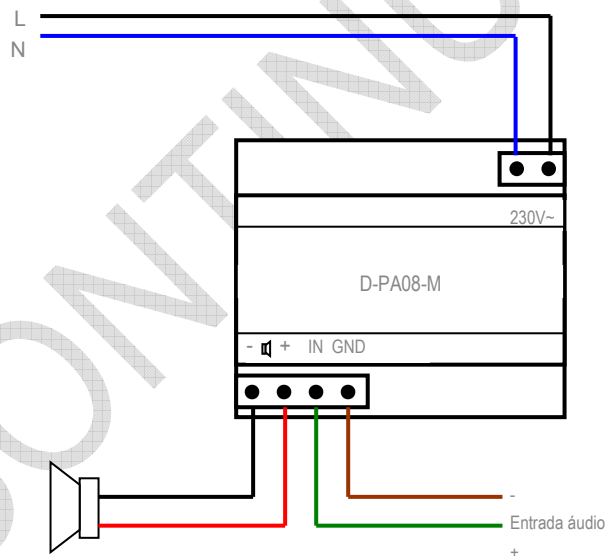

UNION EUROPEA
Fundo Europeu de Desenvolvimento Regional

DIN Rail D-PA08M

Amplificador áudio mono 8 W.

Instalação Típica:

Esquema de Ligação:

Perigo de choque eléctrico!
Desligar a alimentação antes de qualquer intervenção.
Manuseio apenas por pessoas qualificadas e autorizadas.