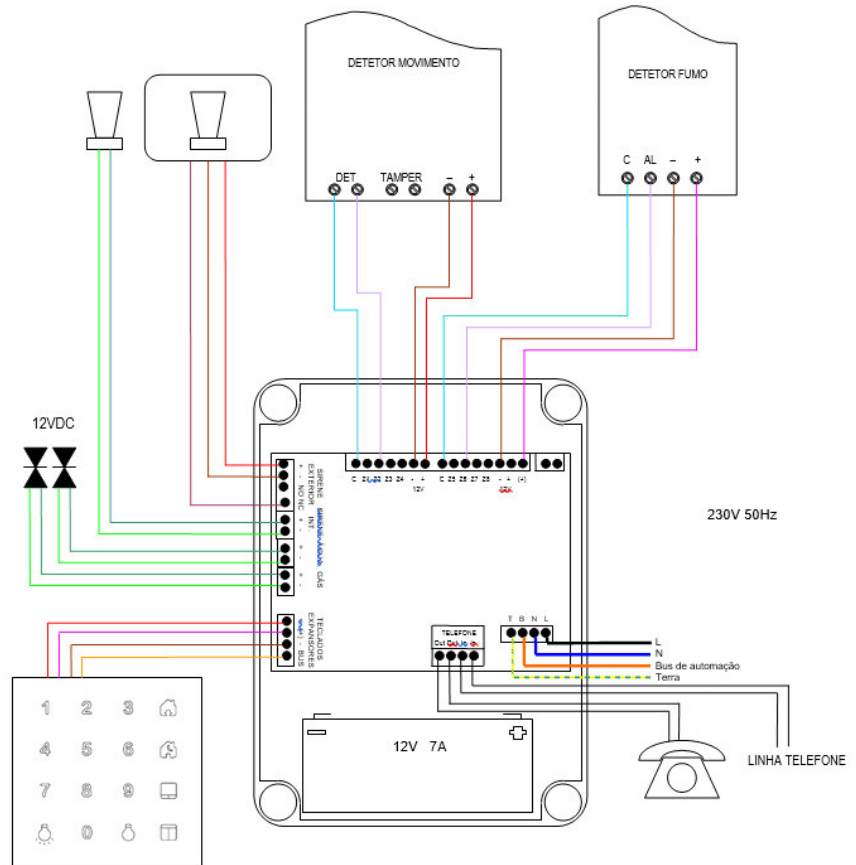

Instalação

A CENTRALSEC é fornecida em caixa própria. Esta pode ser embutida ou fixa a uma parede.

A central fornece um BUS de segurança isolado para ligação aos teclados e unidades expansoras. Também disponibiliza alimentação contínua e comutada de 12 V para alimentação de detetores.

Controlo da segurança e da domótica por telefone

Zonas pré-configuradas de fábrica, mas de livre configuração pelo instalador

Relés para comando de válvulas de corte de gás e de água

8 números de telefone configuráveis

Bateria de 12 V

Sujeito a alterações sem aviso prévio

In Wall CENTRALSEC

Central de segurança de 8 zonas com marcador telefónico.

Esquema de Ligação:

Perigo de choque eléctrico!
Desligar a alimentação antes de qualquer intervenção.
Manuseio apenas por pessoas qualificadas e autorizadas.