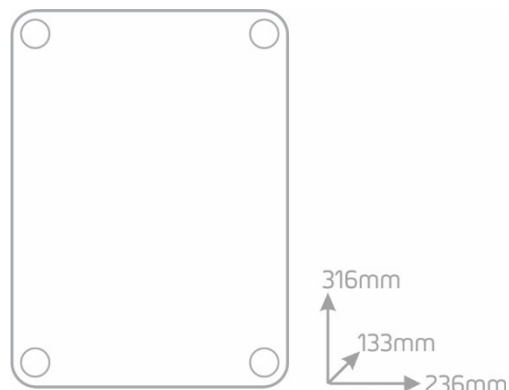

Sujeito a alterações sem aviso prévio