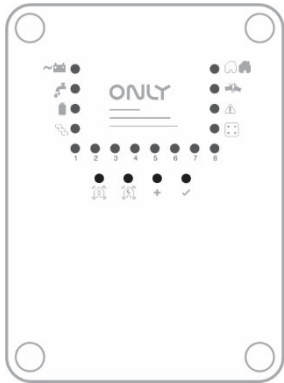

Controlo da segurança e da domótica por telefone

Zonas pré-configuradas de fábrica, mas de livre configuração pelo instalador

Relés para comando de válvulas de corte de gás e de água

8 números de telefone configuráveis

Bateria de 12 V

Sujeito a alterações sem aviso prévio

In Wall CENTRALSEC

Central de segurança de 8 zonas com marcador telefónico.

Esquema de Ligação:

Perigo de choque eléctrico!
Desligar a alimentação antes de qualquer intervenção.
Manuseio apenas por pessoas qualificadas e autorizadas.