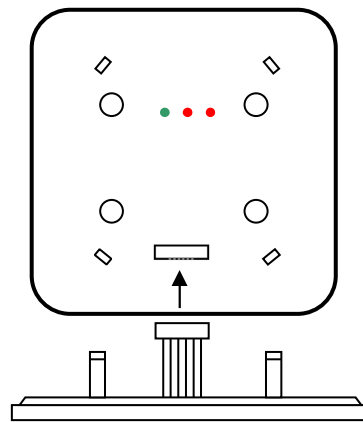

Esquema de Ligação:

Perigo de choque elétrico!
Desligar a alimentação antes de qualquer intervenção.
Manuseio apenas por pessoas qualificadas e autorizadas.

Sujeito a alterações sem aviso prévio