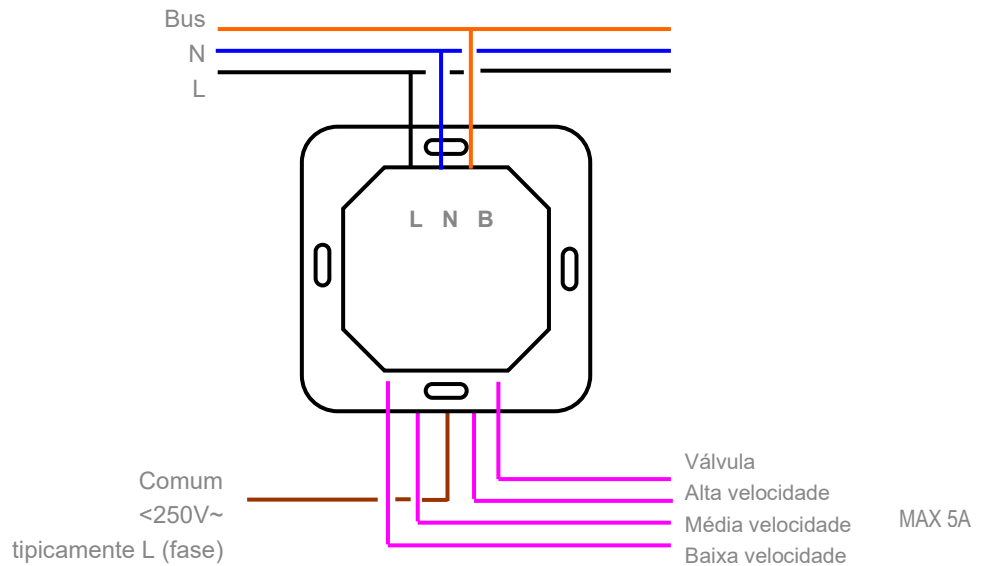

Esquema de Ligação:

Perigo de choque elétrico!
Desligar a alimentação antes de qualquer intervenção.
Manuseio apenas por pessoas qualificadas e autorizadas.

Sujeito a alterações sem aviso prévio