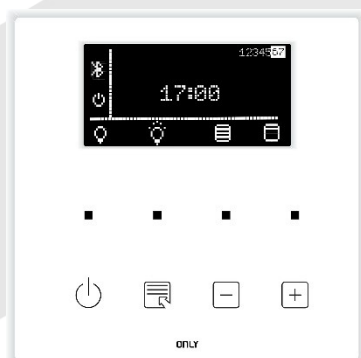

Boletim Técnico nº 8/2020 2020-09-22

Teclados ONLY com display OLED

OT-FM-XY

Todos os 8 botões só têm funcionalidades de controlo áudio

Compatível com C-FMBT-2Z e C-FMBT-C versões firmware **v2.x**

OT-FMA-XY (A de “Automation”)

Os 4 botões superiores são multifunção. Normalmente são 4 botões automação normais, os icons correspondentes que aparecem na linha inferior do display são configuráveis.

Os 4 botões da fila inferior só disponibilizam funcionalidades áudio. Ao primeiro toque num destes, os 4 botões da fila superior mudam temporariamente para funções áudio e respetivos icons aparecem na linha inferior do display. Se não se fizer nenhuma ação, ao fim de 5s estes retomam a funcionalidade automação.