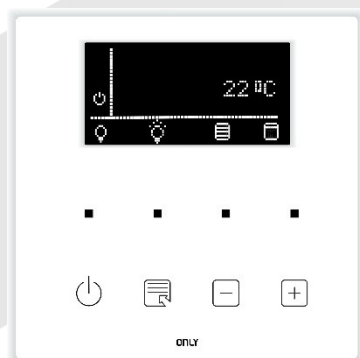

OT-MF-XY (anteriormente OT-CLIMA-MB na tabela de preços)

Compatível com:

C-CLIMA-MB versões firmware **v4.x**

Todos módulos C-xxxx com versões firmware **v4.x**

D8TERMO versão firmware **v4.x**

DTERMO4, DTERMO5 firmware **v4.x**

B-FMBT08S firmware **v4.x** (disponível brevemente)

Nota: Esta versão permite o controlo de até três unidades remotas do tipo áudio ou climatização, não necessitando serem todas do mesmo tipo. No canto superior direito aparece sinalizada aquela que está selecionada no momento.