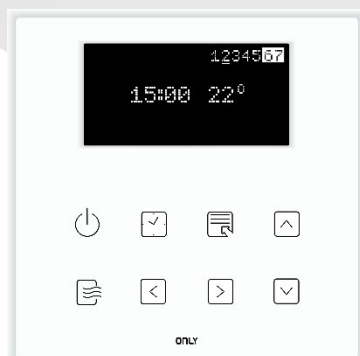

O mesmo se aplica aos teclados com display para módulos climatização/termóstato

OT-CLIMA-XY

Compatível com C-CLIMA2, CLIMA4 versões firmware **v2.x**