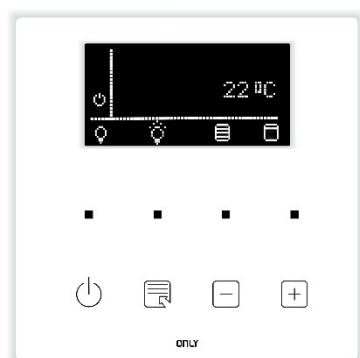

OT-CLIMAA-XY (A de "Automation")

Compatível com C-CLIMA2, CLIMA4 com versões firmware **v3.x**