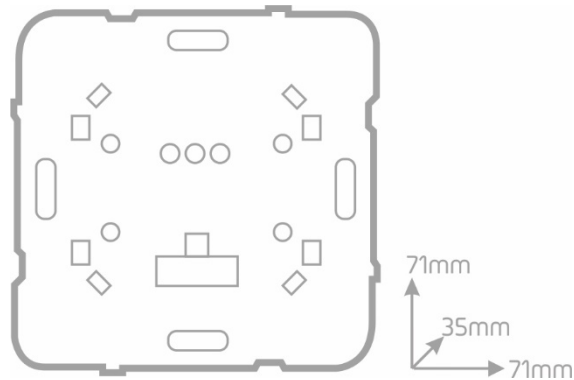

Perigo de choque eléctrico!

Desligar a alimentação antes de qualquer intervenção.

Manuseio apenas por pessoas qualificadas e autorizadas.

Sujeito a alterações sem aviso prévio