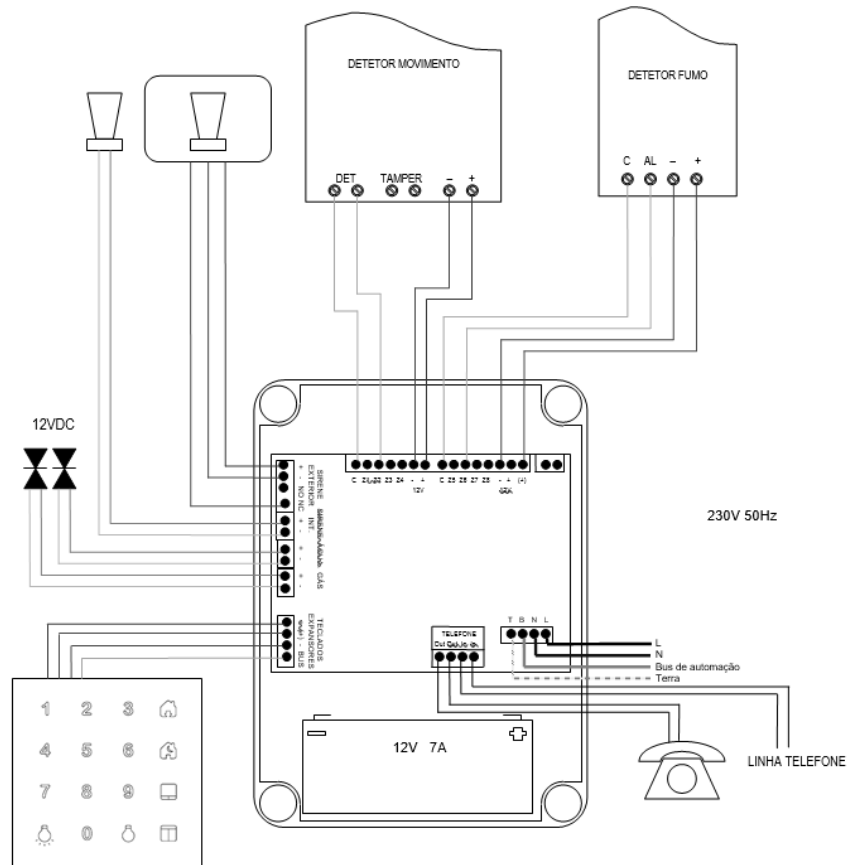

Esquema de Ligação:

Perigo de choque eléctrico!
Desligar a alimentação antes de qualquer intervenção.
Manuseio apenas por pessoas qualificadas e autorizadas.

Sujeito a alterações sem aviso prévio