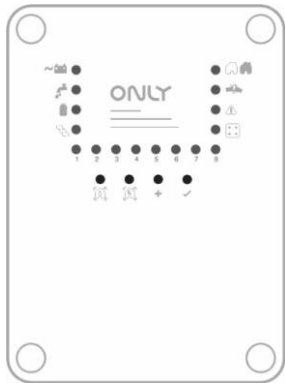

SEGURANÇA

In Wall CENTRALSEC

Central de segurança de 8 zonas com marcador telefónico.