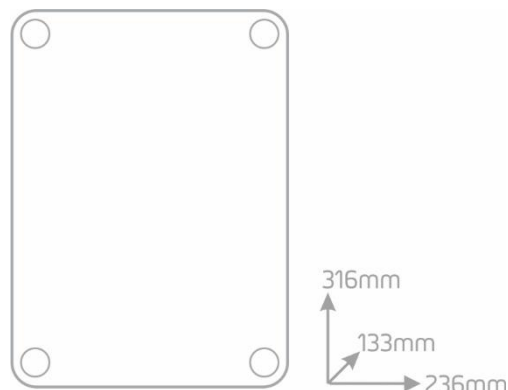

Sujeito a alterações sem aviso prévio