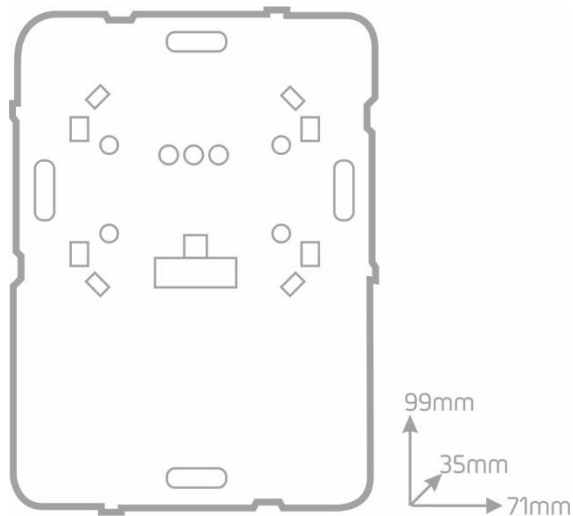

Perigo de choque elétrico!

Desligar a alimentação antes de qualquer intervenção.

Manuseio apenas por pessoas qualificadas e autorizadas.

Sujeito a alterações sem aviso prévio