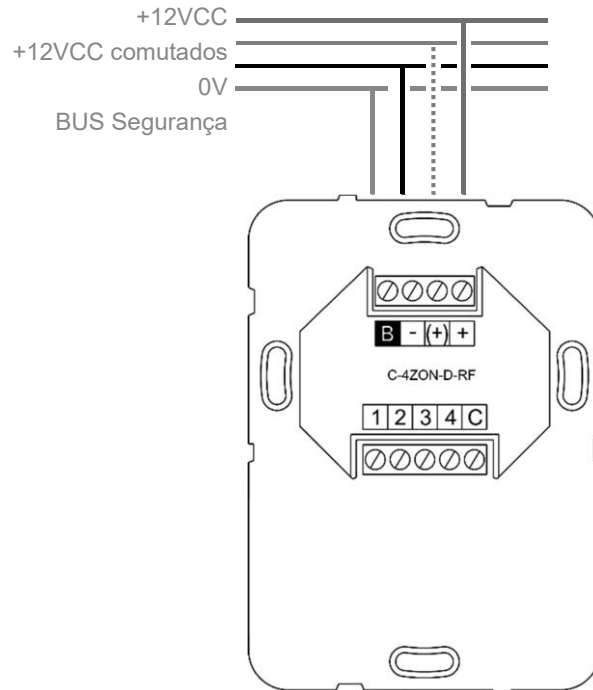

## SEGURANÇA

In Wall

### C-4ZON-D-RF

Expansor de 4 zonas para sistema de segurança com painel OT-16SD\_.

Esquema de Ligação:

Este módulo deve ser ligado ao BUS de segurança da CENTRALSEC

Nota: A ligação dos 12VCC comutados é facultativa. Esta alimentação é desligada durante o tempo de saída para permitir reiniciar os detetores com memória "latch" (do tipo quebra-de-vidros por exemplo).

### Configuração de fábrica

O módulo C-4ZON-D-RF vem com 4 zonas pré-configuradas de fábrica como segue:

- Zona 1: Intrusão interior imediata
- Zona 2: Intrusão interior atrasada
- Zona 3: Intrusão periférica imediata
- Zona 4: Intrusão periférica atrasada
- C : Comum para os detetores