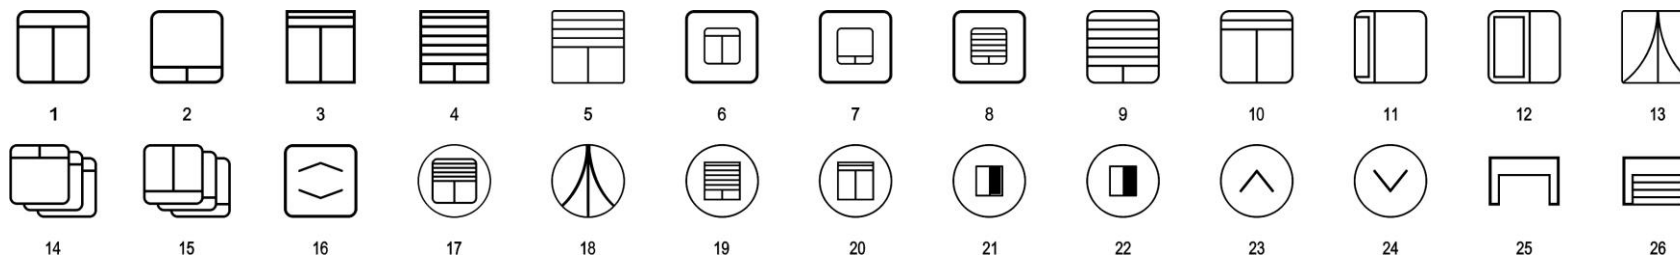

Biblioteca de Ícones

➤ Estores e Cortinas