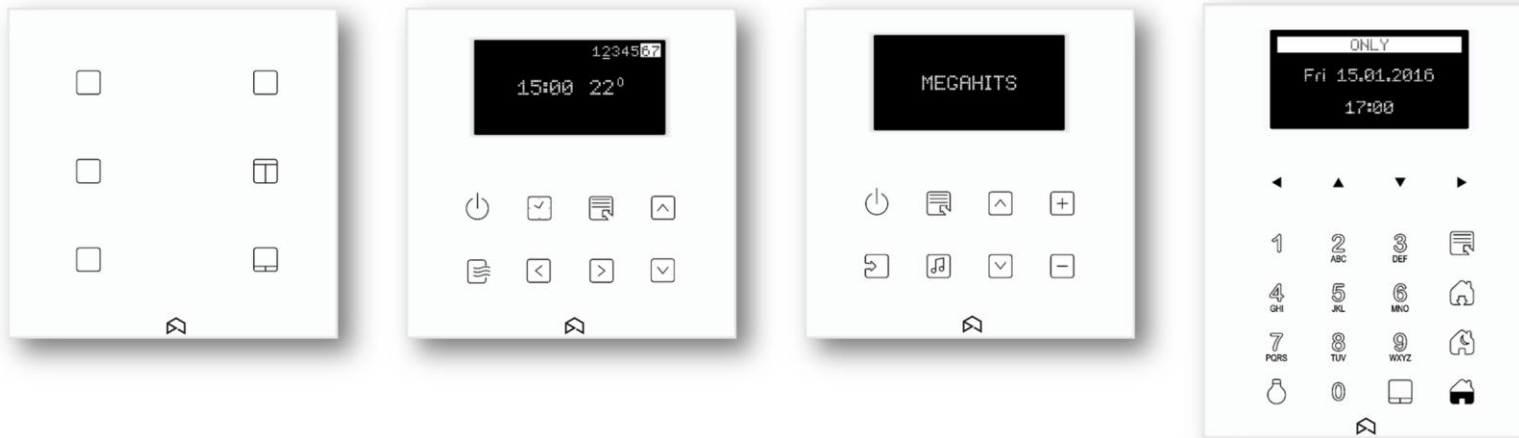

- A ONLY foi criada com o objetivo de fornecer soluções tecnológicas simples para edifícios.
- A ONLY integra no mesmo sistema segurança, automação, climatização e som ambiente.

Flexibilidade na Gravação de Logotipo e Símbolos Personalizados nos Painéis